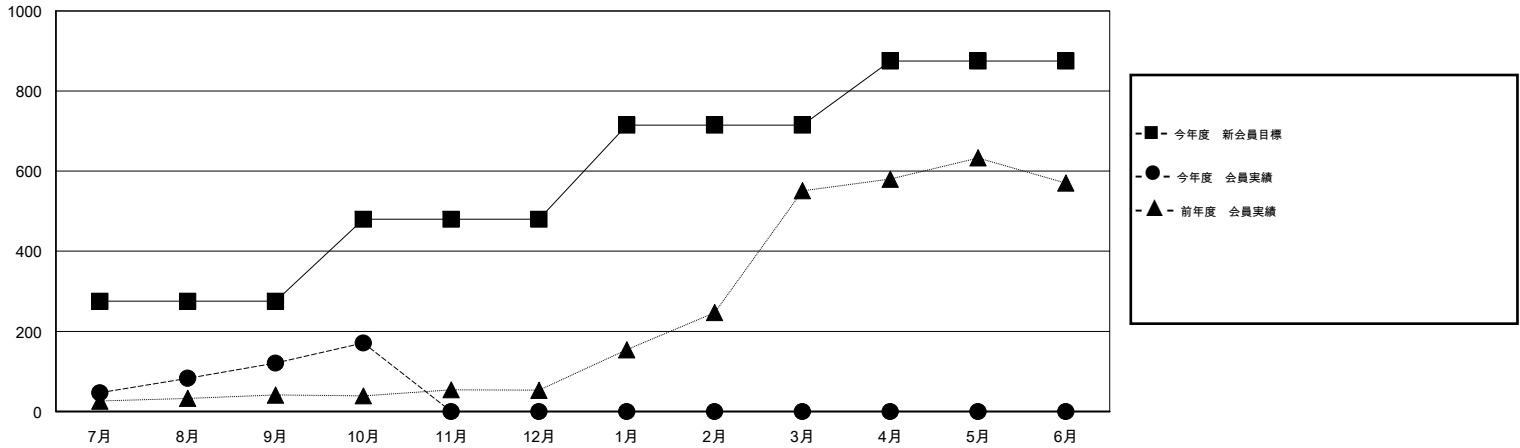

MONTHLY MEMBERSHIP PROGRESS REPORT

District 334 C

Results as of: 10/31/2014

GMT: Chikao Suzuki

地域 JAPAN

GMT会則地域 5-Jap

クラブ					名				
結果: 2014-2015					結果: 2014-2015				
四半期	新クラブ目標	新クラブ	解散クラブ	純増/減	四半期	新会員目標	チャーターメン バー/新会員	退会者	純増/減
7月/8月/9月	0	0	0	0	7月/8月/9月	275	166	45	121
10月/11月/12月	0	0	0	0	10月/11月/12月	205	64	14	50
1月/2月/3月	1	0	0	0	1月/2月/3月	235	0	0	0
4月/5月/6月	0	0	0	0	4月/5月/6月	160	0	0	0

新クラブ目標及び実績累計

会員目標及び実績累計

解散クラブ: 0	56 CLUBS OF 82 一名以上の新会員を登録	男女別
		男性 3,029 (79.58%)
		女性 777 (20.42%)
退会者	健康診断データはこちら	家族会員 1,364
物故会員 6		世帯主 654
クラブ解散 0		世帯主以外 710
その他 53		
合計 59		